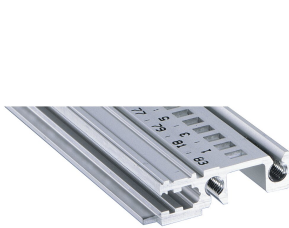

Carril horizontal delantero, tipo H-KD, pesado, labio corto, 20 HP

NÚMERO DE CATÁLOGO

34560-220

Combinations of horizontal rails and side panels

	Light 1	Medium 2	Heavy 3 HP	Biggest 4 HP
Horizontal rail	+	+	-	-
Light 1	+	+	+	+
Medium 2	+	+	+	+
Heavy 3	+	+	+	+
Biggest 4	+	+	+	+

Legend: + can be combined, - combination not recommended, * not supported

Riel horizontal de extrusión de aluminio del tipo H-KD (H-KD = Heavy, Short Lip) con una superficie anodizada y una superficie de contacto conductora. Marcas HP impresas para un posicionamiento óptico rápido de los carriles guía. Adecuado para RatiopacPRO/-AIR y EuropacPRO/-robusto).

CERTIFICACIONES

CARACTERÍSTICAS

Instalación en la parte superior e inferior

Labio corto (H-KD)

Extrusión de aluminio, acabado anodizado, superficie de contacto conductora

ATRIBUTOS DEL PRODUCTO

Ancho del rack: 20HP

Cantidad del paquete: 1

Acabado: Anodizado

Longitud: 106.68mm

Material: Aluminio

Familia de productos: EuropacPRO; RatiopacPRO; RatiopacPRO AIRE; CompacPRO; PropacPRO

Tipo de producto: Carril horizontal

Tipo: Pesado, KD