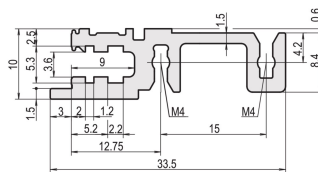

Carril horizontal delantero, tipo H-KD, pesado, labio corto, 20 HP

NÚMERO DE CATÁLOGO

34560-220

Combinations of horizontal rails and side panels

	Light 1	Medium 2	Heavy 3 HP	Biggest 4 HP
Horizontal rail	+	+	-	-
Light 1	+	+	+	+
Medium 2	+	+	+	+
Heavy 3	+	+	+	+
Biggest 4	+	+	+	+

Legend: + can be combined, - combination not recommended, * not supported

Riel horizontal de extrusión de aluminio del tipo H-KD (H-KD = Heavy, Short Lip) con una superficie anodizada y una superficie de contacto conductora. Marcas HP impresas para un posicionamiento óptico rápido de los carriles guía. Adecuado para RatiopacPRO/-AIR y EuropacPRO/-robusto).

CERTIFICACIONES

CARACTERÍSTICAS

Instalación en la parte superior e inferior

Labio corto (H-KD)

Extrusión de aluminio, acabado anodizado, superficie de contacto conductora

ATRIBUTOS DEL PRODUCTO

Ancho del rack: 20HP

Cantidad del paquete: 1

Acabado: Anodizado

Longitud: 106.68mm

Material: Aluminio

Familia de productos: EuropacPRO; RatiopacPRO; RatiopacPRO AIRE; CompacPRO; PropacPRO

Tipo de producto: Carril horizontal

Tipo: Pesado, KD