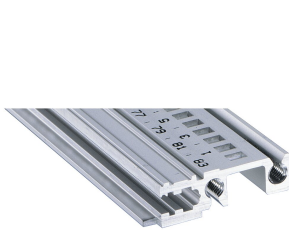

# Carril horizontal delantero, tipo H-KD, pesado, labio corto, 28 HP

## NÚMERO DE CATÁLOGO

**34560-228**

Combinations of horizontal rails and side panels

	Light 1	Medium 2	Heavy 3 HP	Biggest 4 HP
Horizontal rail	+	+	-	-
Light 1	+	+	+	+
Medium 2	+	+	+	+
Heavy 3 HP	+	+	+	+
Biggest 4 HP	+	+	+	+

Legend: + can be combined, - combination not recommended

Riel horizontal de extrusión de aluminio del tipo H-KD (H-KD = Heavy, Short Lip) con una superficie anodizada y una superficie de contacto conductora. Marcas HP impresas para un posicionamiento óptico rápido de los carriles guía. Adecuado para RatiopacPRO/-AIR y EuropacPRO/-robusto).

## ATRIBUTOS DEL PRODUCTO

Ancho del rack: 28HP

Cantidad del paquete: 1

Acabado: Anodizado

Longitud: 147.32mm

Material: Aluminio

Familia de productos: EuropacPRO; RatiopacPRO; RatiopacPRO AIRE; CompacPRO; PropacPRO