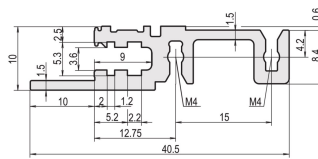

Riel horizontal, frontal, tipo H-LD, pesado, labio largo, para aplicación IEEE, 1000 mm

NÚMERO DE CATÁLOGO

34560-301

Combinations of horizontal rails and side panels

	Light 1	Flexion 2	Heavy 3 H	Edge 4 H
Standard rail	+	+	+	+
Light 1	+	+	-	-
Flexion 2	+	+	+	+
Heavy 3 H	+	+	+	+
Edge 4 H	+	+	+	+

Legend: + can be combined, - combination not recommended

El riel horizontal con labio largo permite el uso de asas de inserción / extracción IEEE.

CERTIFICACIONES

CARACTERÍSTICAS

Para unidades plug-in con mango IEEE

Labio largo (H-LD)

Instalación en la parte superior e inferior

Para sistemas CPCI y VME64x

Extrusión de aluminio, acabado anodizado, superficie de contacto conductora

ATRIBUTOS DEL PRODUCTO

Ancho del rack: 195HP

Compatible con: Subpistas; Casos

Net Weight: 0.389kg

DETALLES ADICIONALES DEL PRODUCTO

La entrega es en paquete estándar múltiplos. El precio es por artículo individual.

Tenga en cuenta que las entregas pueden realizarse en los SPQ indicados (SPQ, por ejemplo, 5 piezas, 10 piezas, 50 piezas, etc.). Diferentes cantidades de pedido (por ejemplo, 2 piezas) se pueden cambiar a la siguiente cantidad de entrega posible = Cantidad de paquete estándar.