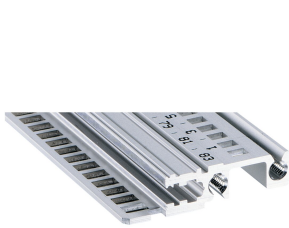

Riel horizontal, frontal, tipo H-LD, pesado, labio largo, para aplicación IEEE, 1000 mm

NÚMERO DE CATÁLOGO

34560-301

Combinations of horizontal rails and side panels

	Light 1	Flexion 2	Heavy 3 H	Edge 4 H
Standard rail	+	+	+	+
Light 1	+	+	-	-
Flexion 2	+	+	+	+
Heavy 3 H	+	+	+	+
Edge 4 H	+	+	+	+

Legend: + can be combined, - combination not recommended

El riel horizontal con labio largo permite el uso de asas de inserción / extracción IEEE.

CERTIFICACIONES

CARACTERÍSTICAS

Para unidades plug-in con mango IEEE

Labio largo (H-LD)

Instalación en la parte superior e inferior

Para sistemas CPCI y VME64x

Extrusión de aluminio, acabado anodizado, superficie de contacto conductora

ATRIBUTOS DEL PRODUCTO

Ancho del rack: 195HP

Cantidad del paquete: 1

Acabado: Anodizado

Longitud: 1000mm

Material: Aluminio

Familia de productos: EuropacPRO; RatiopacPRO; RatiopacPRO AIRE; CompacPRO; PropacPRO

Tipo de producto: Carril horizontal

Tipo: Pesado, LD