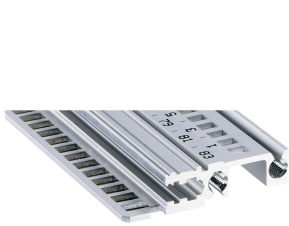

Riel horizontal, frontal, tipo H-LD, pesado, labio largo, para aplicación IEEE, 42 HP

NÚMERO DE CATÁLOGO

34560-342

Combinations of horizontal rails and side panels

	42HP-1	42HP-2	42HP-3	42HP-4
42HP-1	+	+	+	+
42HP-2	+	+	+	+
42HP-3	+	+	-	-
42HP-4	+	+	-	-

Legend: + can be combined, - combination not recommended

El riel horizontal con labio largo permite el uso de asas de inserción / extracción IEEE.

CERTIFICACIONES

CARACTERÍSTICAS

Para unidades plug-in con mango IEEE

Labio largo (H-LD)

Instalación en la parte superior e inferior

Para sistemas CPCI y VME64x

Extrusión de aluminio, acabado anodizado, superficie de contacto conductora

ATRIBUTOS DEL PRODUCTO

Ancho del rack: 42HP

Cantidad del paquete: 1

Acabado: Anodizado

Longitud: 218.44mm

Material: Aluminio

Familia de productos: EuropacPRO; RatiopacPRO; RatiopacPRO AIRE; CompacPRO; PropacPRO

Tipo de producto: Carril horizontal

Tipo: Pesado, LD