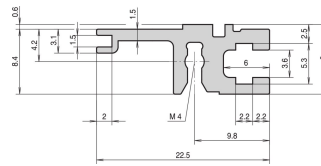

Riel Horizontal, Trasero, Tipo L-ST, Luz, Estándar, 28 HP

NÚMERO DE CATÁLOGO

34560-428

	ST	ST	ST	ST
ST	-	+	+	+
ST	+	+	+	+
ST	+	+	-	-
Horizontal rail	ST	ST	ST	ST

Legend: + combination; - combination not recommended

El riel horizontal, tipo ST permite el montaje aislado de un backplane. El aislamiento se realiza mediante una tira de aislamiento.

CERTIFICACIONES

CARACTERÍSTICAS

Para montaje indirecto del backplane con la tira del aislamiento

Montaje superior e inferior

Extrusión de aluminio, acabado anodizado, superficie de contacto conductora