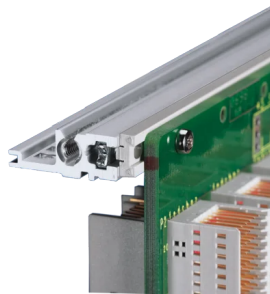

Riel horizontal, Trasero, Tipo H-ST, Pesado, Estándar, 40 HP

NÚMERO DE CATÁLOGO

34560-540

Combinations of horizontal rails and side panels

	ST	ST	ST	ST
ST	-	+	+	+
ST	+	+	+	+
ST	+	+	-	-
Horizontal rail	ST	ST	ST	ST

Legend: + combination; - combination not recommended

El riel horizontal, tipo ST permite el montaje aislado de un backplane. El aislamiento se realiza mediante una tira de aislamiento.

CERTIFICACIONES

CARACTERÍSTICAS

Para montaje indirecto del backplane con la tira del aislamiento

Estándar donde las demandas mecánicas son altas (H-ST)

Montaje superior e inferior

< 28 HP no impreso

Extrusión de aluminio, acabado anodizado, superficie de contacto conductora, con marcas HP

ATRIBUTOS DEL PRODUCTO

Ancho del rack: 40HP

Cantidad del paquete: 1

Acabado: Anodizado

Longitud: 208.28mm

Material: Aluminio

Familia de productos: EuropacPRO; RatiopacPRO; RatiopacPRO AIRE; CompacPRO; PropacPRO