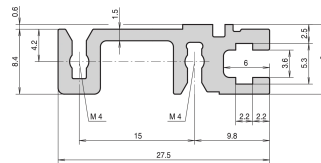

Riel horizontal, Trasero, Tipo H-ST, Pesado, Estándar, 40 HP

NÚMERO DE CATÁLOGO

34560-540

Combinations of horizontal rails and side panels

	ST	ST	ST	ST
ST	-	+	+	+
ST	+	+	+	+
ST	+	+	-	-
Horizontal rail	ST	ST	ST	ST

ATRIBUTOS DEL PRODUCTO

Ancho del rack: 40HP

Cantidad del paquete: 1

Acabado: Anodizado

Longitud: 208.28mm

Material: Aluminio

Familia de productos: EuropacPRO; RatiopacPRO; RatiopacPRO AIRE; CompacPRO; PropacPRO