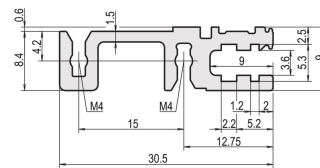

Riel horizontal, Trasero, Tipo H-VT, Pesado, 42 HP

NÚMERO DE CATÁLOGO

34560-742

Combinations of horizontal rails and side panels

	Aluminum	Aluminum	Aluminum	Aluminum
Aluminum	-	+	+	+
Aluminum	+	+	+	+
Aluminum	+	+	-	-
Plastic	+	+	-	-

Legend: + = can be combined, - = combination not recommended

Notes: + = not to be used, - = not recommended

El riel horizontal, tipo VT permite el montaje directo de un backplane.

CERTIFICACIONES

CARACTERÍSTICAS

Ancho del rack: 42HP

Cantidad del paquete: 1

Acabado: Anodizado

Longitud: 218.44mm

Material: Aluminio

Familia de productos: EuropacPRO; RatiopacPRO; RatiopacPRO AIRE; CompacPRO; PropacPRO

Tipo de producto: Carril horizontal

Tipo: Pesado, VT

Compatible con: Subpistas; Casos

Gross Weight: 0.077kg

DETALLES ADICIONALES DEL PRODUCTO

La entrega es en paquete estándar múltiplos. El precio es por artículo individual.

Tenga en cuenta que las entregas pueden realizarse en los SPQ indicados (SPQ, por ejemplo, 5 piezas, 10 piezas, 50 piezas, etc.). Diferentes cantidades de pedido (por ejemplo, 2 piezas) se pueden cambiar a la siguiente cantidad de entrega posible = Cantidad de paquete estándar.