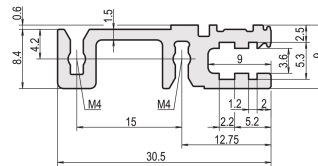

Riel horizontal, Trasero, Tipo H-VT, Pesado, 84 HP

NÚMERO DE CATÁLOGO

34560-784

Combinations of horizontal rails and side panels

⊕ = can be combined ⊖ = combination not recommended

Aluminum rail	-	+	+	+
Aluminum rail	+	+	+	+
Aluminum rail	+	+	-	-
Horizontal rail				
Side panel				

Aluminum rail

El riel horizontal, tipo VT permite el montaje directo de un backplane.

CERTIFICACIONES

CARACTERÍSTICAS

Para el montaje directo del backplane

Montaje superior e inferior

Instalación empotrada para altas exigencias mecánicas (H-VT)

Extrusión de aluminio, acabado anodizado, superficie de contacto conductora

ATRIBUTOS DEL PRODUCTO

Ancho del rack: 84HP

Anchura: 431.8mm

Cantidad del paquete: 1

Fondo: 30.5mm

Acabado: Anodizado

Altura: 9mm

Longitud: 431.8mm

Material: Aluminio

Familia de productos: EuropacPRO; RatiopacPRO; RatiopacPRO AIRE; CompacPRO; PropacPRO

Tipo de producto: Carril horizontal

Tipo: Pesado, VT

Compatible con: Subpistas; Casos