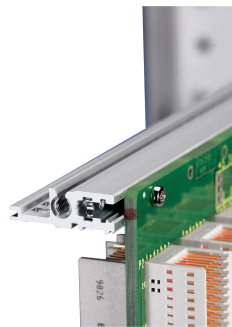

Riel horizontal, Trasero, Tipo H-VT, Pesado, 84 HP

NÚMERO DE CATÁLOGO

34560-784

Combinations of horizontal rails and side panels

⊕ = can be combined ⊖ = combination not recommended

Aluminum rail	-	+	+	+
Aluminum rail	+	+	+	+
Aluminum rail	+	+	-	-
Horizontal rail				
Side panel				

Aluminum rail

El riel horizontal, tipo VT permite el montaje directo de un backplane.

CERTIFICACIONES

CARACTERÍSTICAS

Para el montaje directo del backplane

Montaje superior e inferior

Instalación empotrada para altas exigencias mecánicas (H-VT)

Extrusión de aluminio, acabado anodizado, superficie de contacto conductora

ATRIBUTOS DEL PRODUCTO

Ancho del rack: 84HP

Anchura: 431.8mm

Cantidad del paquete: 1

Fondo: 30.5mm

Acabado: Anodizado

Altura: 9mm

Longitud: 431.8mm

Material: Aluminio

Familia de productos: EuropacPRO; RatiopacPRO; RatiopacPRO AIRE; CompacPRO; PropacPRO

Tipo de producto: Carril horizontal

Tipo: Pesado, VT

Compatible con: Subpistas; Casos