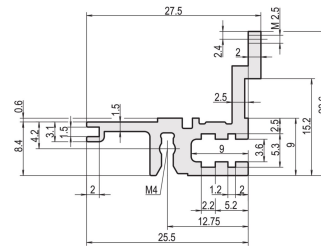

Riel horizontal, Trasero, Tipo L-MZ, Luz, Con Riel Z, 40 HP

NÚMERO DE CATÁLOGO

34560-840

Combinations of horizontal rails and side panels

	Aluminum rail	Aluminum rail with side panel	Aluminum rail with side panel and cable management	Aluminum rail with side panel and cable management and cable management
Aluminum rail	-	+	+	+
Aluminum rail with side panel	+	+	+	+
Aluminum rail with side panel and cable management	+	+	-	-
Aluminum rail with side panel and cable management and cable management	+	+	-	-

Legend: + = can be combined, - = combination not recommended

El carril horizontal, tipo luz con MZ permite el uso de conectores DIN. Los conectores están de acuerdo con EN 60603-2.

CERTIFICACIONES

CARACTERÍSTICAS

Para montaje directo de conectores conforme a EN 60603 (DIN 41612)

Con carril Z para baja carga mecánica (L-MZ)

Extrusión de aluminio, acabado anodizado, superficie de contacto conductora

ATRIBUTOS DEL PRODUCTO

Ancho del rack: 40HP

Cantidad del paquete: 1

Acabado: Anodizado

Longitud: 208.28mm

Material: Aluminio

Familia de productos: EuropacPRO; RatiopacPRO; RatiopacPRO AIRE; CompacPRO; PropacPRO

Tipo de producto: Carril horizontal