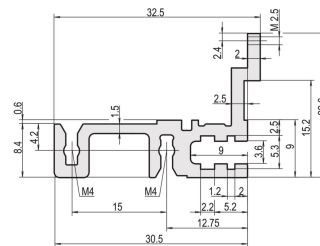

# Riel horizontal, Trasero, Tipo H-MZ, Pesado, Con Riel Z, 28 HP

## NÚMERO DE CATÁLOGO

**34560-928**

Combinations of horizontal rails and side panels

	Aluminum	Aluminum	Aluminum	Aluminum
Aluminum	-	+	+	+
Aluminum	+	+	+	+
Aluminum	+	+	-	-
Horizontal rail	Light	Medium	Heavy	Super

Legend: + = can be combined, - = combination not recommended

El riel horizontal, tipo pesado con MZ permite el uso de conectores DIN. Los conectores están de acuerdo con EN 60603-2.

## CARACTERÍSTICAS

Para montaje directo de conectores conforme a EN 60603 (DIN 41612)

Con carril Z para alta carga mecánica (H-MZ)

Extrusión de aluminio, acabado anodizado, superficie de contacto conductora