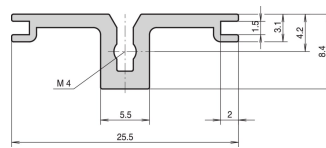

Carril Trasero Horizontal, Tipo AB para Guías de Tarjeta de E/S Trasera, 40 HP

NÚMERO DE CATÁLOGO

34561-540

Combinations of horizontal rails and side panels

	Light 1	Double 2	Heavy 3 HP	Edge 4 HP
Double 2	-	+	+	+
Heavy 3	+	+	+	+
Light 1	+	+	-	-
Double 2	Light 1	Double 2	Heavy 3 HP	Edge 4 HP

CERTIFICACIONES

CARACTERÍSTICAS

Para CompactPCI en el área de la parte trasera I/O

Para una expansión de 2 x 3 U, se requieren 2 rieles horizontales de tipo AB

Extrusión de aluminio, superficie anodizada, superficie de contacto conductora, sin marcas HP