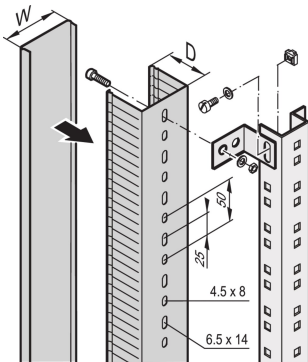

Canal de cable, 2000H 60W 60D.

NÚMERO DE CATÁLOGO

60103-010

Conductos de cables en áreas laterales y traseras del gabinete y montaje en verticales del gabinete, miembros de profundidad o perfiles en C.

CERTIFICACIONES

CARACTERÍSTICAS

Para conductos de cable en áreas laterales y traseras del gabinete

Para el montaje en los verticales del gabinete, miembros de la profundidad o C-perfiles

ATRIBUTOS DEL PRODUCTO

Material: PVC

Cantidad del paquete: 1

Tipo de producto: Bandeja de cable

Tipo: Canal de cable

Tipo de cable: Vertical

Net Weight: 1.3kg