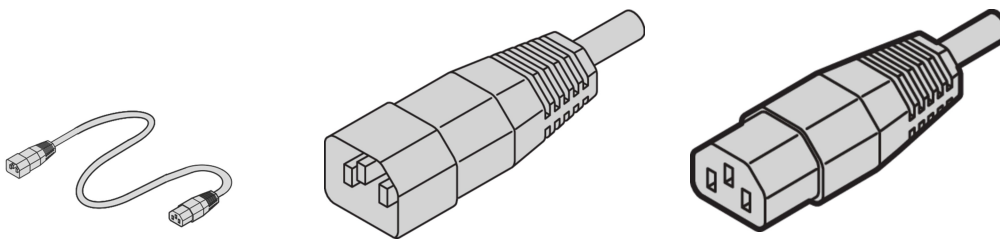

Cable de red, IEC C14 a C13, 1 m, Negro

NÚMERO DE CATÁLOGO

60110-361

El cable de red nVent SCHROFF proporciona una práctica sujeción universal con instalaciones de fijación variables. Son de naturaleza general y se adaptan a diferentes aplicaciones como ventiladores, luces de gabinete, etc., conexiones de PC industriales, fuentes de alimentación ininterrumpidas, sistemas.

CERTIFICACIONES

CARACTERÍSTICAS

Aplicaciones: Ventiladores, luces de gabinete, conexiones de PC industriales, fuentes de alimentación ininterrumpidas y sistemas

ATRIBUTOS DEL PRODUCTO

Conector de entrada: IEC C14

Conector de salida: IEC C13

Longitud: 1000mm

Cantidad del paquete: 1

Color: Negro

Tipo de conector: Recto

Material: PVC

ADVERTENCIA

Los productos nVent deben instalarse y usarse solo como se indica en las hojas de instrucciones y materiales de capacitación del producto nVent. Instruction sheets are available at www.nvent.com and from your nVent customer service representative. La instalación incorrecta, el mal uso, la aplicación incorrecta u otras fallas en el seguimiento completo de las instrucciones y advertencias de nVent pueden causar el mal funcionamiento del producto, daños a la propiedad, lesiones corporales graves y la muerte y/o anular la garantía.