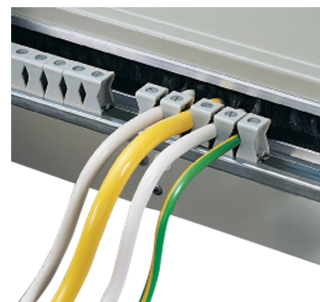

## NÚMERO DE CATÁLOGO

**60118-434**

La caja de distribución se utiliza para albergar PDU que distribuyen de forma segura la electricidad de la fuente de alimentación a los dispositivos en un circuito.

## CARACTERÍSTICAS

Para la instalación de módulos de distribución de energía en rieles de perfil DIN (DIN 43880)

Dos conductores neutros para abrazaderas de terminales de 4 ... 35 mm<sup>2</sup>

Con carril de soporte de cable en la parte trasera, alivio de tensión con abrazaderas