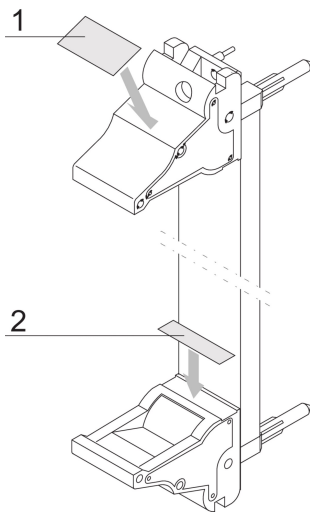

# Plug-in Unidad Etiqueta Tira para IEL Handle, Hoja con 320 piezas. 19 x 4,8 mm

## NÚMERO DE CATÁLOGO

**60817-341**

Poliéster, autoadhesivo, etiqueta blanca para las manijas IET o IEL.