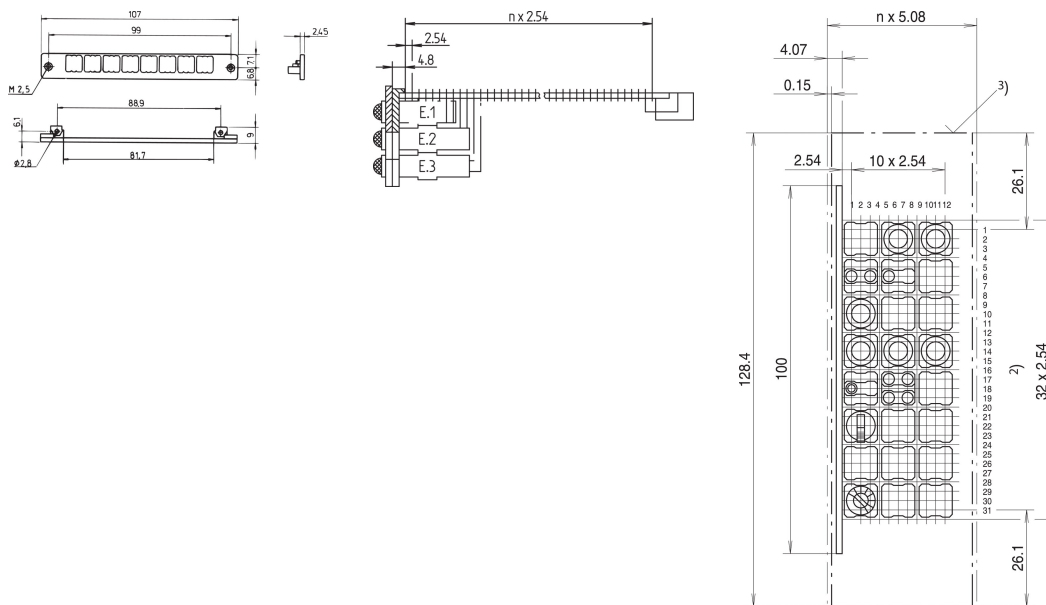

# Marco de montaje para el plano de montaje 1

## NÚMERO DE CATÁLOGO

**69004-043**

Marco de montaje para el plano de montaje 1, Flammability UL 94 V0 y dos conectores hembra roscados M2.5.

## CARACTERÍSTICAS

Material PBT

Con 2 conectores hembra roscados M 2,5

Inflamabilidad UL 94 V-0

## ATRIBUTOS DEL PRODUCTO

Tipo de producto: Kit de montaje

Material: Tereftalato de polibutileno

Cantidad del paquete: 1

Gross Weight: 0.005kg