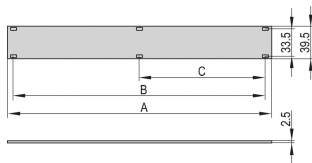

# Panel frontal 1 U, montaje en riel horizontal

El panel frontal de 1 U permite al usuario cubrir la sección de 1 U en una caja PropacPRO de 4 U, RatiopacPRO 5 U (1-3-1) y EuropacPRO 4 U. El panel se ensamblará a los insertos roscados de los rieles horizontales.