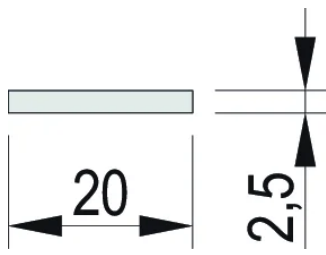

Table 2/2

Número de catálogo	De conformidad con	Fondo (D)	Apantallamiento EMC	Altura (H)	Anchura (W)
30118-343	IEC 60297-3-101, IEEE 1101.1/10	2.5mm	No	128.4mm	19.98mm
30118-345	IEC 60297-3-101, IEEE 1101.1/10	2.5mm	No	128.4mm	19.98mm
30118-344	IEC 60297-3-101, IEEE 1101.1/10	2.5mm	No	128.4mm	19.98mm
30118-346	IEC 60297-3-101, IEEE 1101.1/10	2.5mm	No	128.4mm	19.98mm
30118-347	IEC 60297-3-101, IEEE 1101.1/10	2.5mm	No	128.4mm	19.98mm
30118-342	IEC 60297-3-101, IEEE 1101.1/10	2.5mm	No	128.4mm	19.98mm
30118-341	IEC 60297-3-101, IEEE 1101.1/10	2.5mm	No	128.4mm	19.98mm

Tenga en cuenta que las entregas pueden realizarse en los SPQ indicados (SPQ, por ejemplo, 5 piezas, 10 piezas, 50 piezas, etc.). Diferentes cantidades de pedido (por ejemplo, 2 piezas) se pueden cambiar a la siguiente cantidad de entrega posible = Cantidad de paquete estándar.