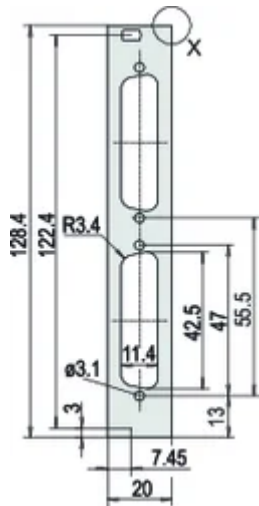

ADVERTENCIA

Los productos nVent deben instalarse y usarse solo como se indica en las hojas de instrucciones y materiales de capacitación del producto nVent. Instruction sheets are available at www.nvent.com and from your nVent customer service representative. La instalación incorrecta, el mal uso, la aplicación incorrecta u otras fallas en el seguimiento completo de las instrucciones y advertencias de nVent pueden causar el mal funcionamiento del producto, daños a la propiedad, lesiones corporales graves y la muerte y/o anular la garantía.