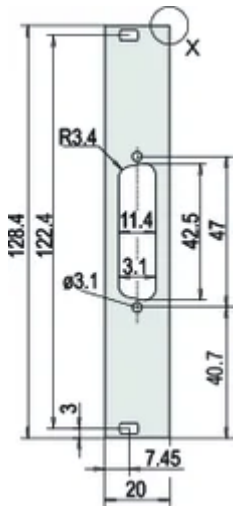

ADVERTENCIA

Los productos nVent deben instalarse y usarse solo como se indica en las hojas de instrucciones y materiales de capacitación del producto nVent. Instruction sheets are available at www.nvent.com and from your nVent customer service representative. La instalación incorrecta, el mal uso, la aplicación incorrecta u otras fallas en el seguimiento completo de las instrucciones y advertencias de nVent pueden causar el mal funcionamiento del producto, daños a la propiedad, lesiones corporales graves y la muerte y/o anular la garantía.