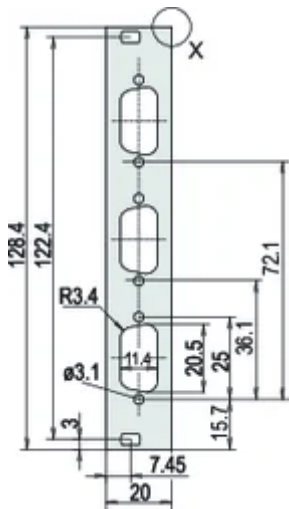

ADVERTENCIA

Los productos nVent deben instalarse y usarse solo como se indica en las hojas de instrucciones y materiales de capacitación del producto nVent. Instruction sheets are available at www.nvent.com and from your nVent customer service representative. La instalación incorrecta, el mal uso, la aplicación incorrecta u otras fallas en el seguimiento completo de las instrucciones y advertencias de nVent pueden causar el mal funcionamiento del producto, daños a la propiedad, lesiones corporales graves y la muerte y/o anular la garantía.