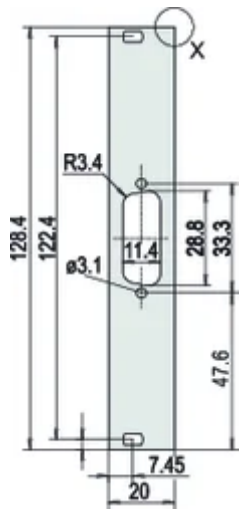

ADVERTENCIA

Los productos nVent deben instalarse y usarse solo como se indica en las hojas de instrucciones y materiales de capacitación del producto nVent. Instruction sheets are available at www.nvent.com and from your nVent customer service representative. La instalación incorrecta, el mal uso, la aplicación incorrecta u otras fallas en el seguimiento completo de las instrucciones y advertencias de nVent pueden causar el mal funcionamiento del producto, daños a la propiedad, lesiones corporales graves y la muerte y/o anular la garantía.