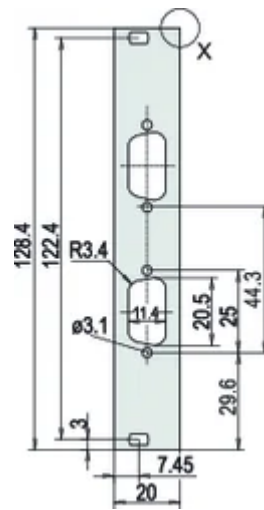

ADVERTENCIA

Los productos nVent deben instalarse y usarse solo como se indica en las hojas de instrucciones y materiales de capacitación del producto nVent. Instruction sheets are available at www.nvent.com and from your nVent customer service representative. La instalación incorrecta, el mal uso, la aplicación incorrecta u otras fallas en el seguimiento completo de las instrucciones y advertencias de nVent pueden causar el mal funcionamiento del producto, daños a la propiedad, lesiones corporales graves y la muerte y/o anular la garantía.