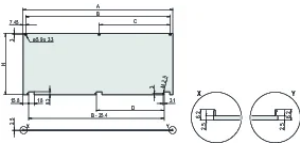

Número de catálogo	Acabado trasero	Bordestratados	Deconformidad con	Apantallamiento EMC	Altura (H)	Anchura (W)
20848-607	Conductivo	No	IEC 60297-3-101, IEEE 1101.1/10	No (Retrofitable)	172.9mm	426.4mm
20848-606	Conductivo	No	IEC 60297-3-101, IEEE 1101.1/10	No (Retrofitable)	172.9mm	319.7mm
20848-600	Conductivo	No	IEC 60297-3-101, IEEE 1101.1/10	No (Retrofitable)	128.4mm	319.7mm
20848-696	Conductivo	No	IEC 60297-3-101, IEEE 1101.1/10	No (Retrofitable)	261.8mm	141.9mm
20848-603	Conductivo	No	IEC 60297-3-101, IEEE 1101.1/10	No (Retrofitable)	261.8mm	319.7mm

DETALLES ADICIONALES DEL PRODUCTO

El panel frontal se puede quitar en posición abierta (> 135°).

DIAGRAMAS

ADVERTENCIA

Los productos nVent deben instalarse y usarse solo como se indica en las hojas de instrucciones y materiales de capacitación del producto nVent. Instruction sheets are available at www.nvent.com and from your nVent customer service representative. La instalación incorrecta, el mal uso, la aplicación incorrecta u otras fallas en el seguimiento completo de las instrucciones y advertencias de nVent pueden causar el mal funcionamiento del producto, daños a la propiedad, lesiones corporales graves y la muerte y/o anular la garantía.