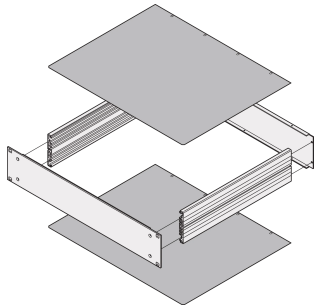

# Placa de cubierta MultipacPRO, Plain

Las placas de la cubierta llana cerrarán el chasis de 19" en la parte superior e inferior. Protegen el chasis de piezas que podrían caer en el chasis.

## CARACTERÍSTICAS

Las placas de la cubierta lisa se pueden utilizar como placas superiores o de la base; insertadas en la estructura de la base

## ESPECIFICACIONES

<b>Material:</b>	Aluminio
<b>Compatible con:</b>	Chasis
<b>Tipo de producto:</b>	Placa de tapa
<b>Familia de productos:</b>	MultipacPRO
<b>Acabado:</b>	Pasivado
<b>Tipo:</b>	Claro

Table 1/1