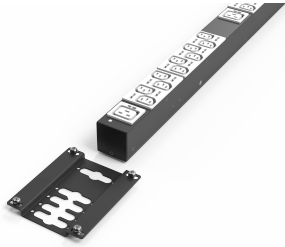

Soporte de montaje PDU

Kits de montaje para PDU. Permite una fácil integración de PDU en un rack.

CERTIFICACIONES

CARACTERÍSTICAS

Fácil montaje de PDU básicas y RackPower

ESPECIFICACIONES

Tipo de producto: Corchete

Table 1/1

Número de catálogo	Tipo	Cantidad del paquete	Acabado	Material
20110-068	PDU básico	2		Acero inoxidable
23130-010	PDU inteligente, Doble	2	Polvo recubierto	Acero

ADVERTENCIA

Los productos nVent deben instalarse y usarse solo como se indica en las hojas de instrucciones y materiales de capacitación del producto nVent. Instruction sheets are available at www.nvent.com and from your nVent customer service representative. La instalación incorrecta, el mal uso, la aplicación incorrecta u otras fallas en el seguimiento completo de las instrucciones y advertencias de nVent pueden causar el mal funcionamiento del producto, daños a la propiedad, lesiones corporales graves y la muerte y/o anular la garantía.