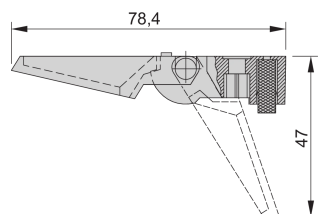

Pie de plástico

Pies de punta, plástico.

CERTIFICACIONES

CARACTERÍSTICAS

Se puede utilizar en lugar de pies redondos estándar

Capacidad de carga: 25 kg por pie, peso máximo de la caja 40 kg

Los agujeros de montaje se proporcionan en las cubiertas inferiores de los casos

El posicionamiento del caso está asegurado por inserciones de goma antideslizantes

ESPECIFICACIONES

Compatible con:	Casos
Familia de productos:	RatiopacPRO; RatiopacPRO AIRE; CompacPRO; PropacPRO; InPac
Tipo:	Pie; Con Tip-Up
Tipo de producto:	Pie
Material:	Poliamida