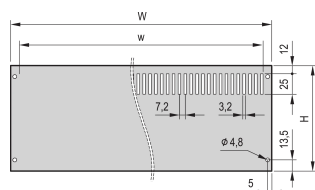

Panel trasero PropacPRO, ancho completo, sin blindaje

El panel trasero, ancho completo para PropacPRO Case se monta en el marco de la caja. Con o sin ranuras ventiladas.

CERTIFICACIONES

CARACTERÍSTICAS

Panel de aluminio, 2,0 mm (84 HP 2,5 mm)

Table 1/2

Número de catálogo	Altura del rack	Ancho del rack	Característica de diseño	Cantidad del paquete
24576-153	4U	63HP	Perforado	1
24576-145	2U	63HP	Perforado	1
24576-050	3U	84HP	No perforado	1

Número de catálogo	Altura del rack	Ancho del rack	Característica de diseño	Cantidad del paquete
24576-149	3U	63HP	Perforado	1
24576-150	3U	84HP	Perforado	1
24576-049	3U	63HP	No perforado	1
24576-052	4U	42HP	No perforado	1
24576-148	3U	42HP	Perforado	1
24576-045	2U	63HP	No perforado	1
24576-152	4U	42HP	Perforado	1
24576-053	4U	63HP	No perforado	1
24576-047	3U	28HP	No perforado	1
24576-054	4U	84HP	No perforado	1
24576-048	3U	42HP	No perforado	1
24576-154	4U	84HP	Perforado	1
24576-146	2U	84HP	Perforado	1
24576-044	2U	42HP	No perforado	1
24576-046	2U	84HP	No perforado	1
24576-158	6U	84HP	Perforado	1
24576-147	3U	28HP	Perforado	1