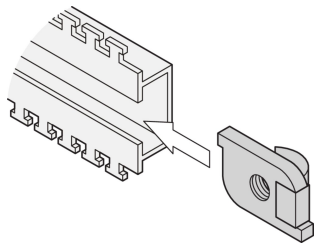

Kit de tuerca deslizante para C-Rail

C-Rails son para una mejor gestión de cables. Instalación generalmente detrás de los 19" verticales. Son compatibles con las garras de cable estándar.

CERTIFICACIONES

CARACTERÍSTICAS

Tuerca deslizante para perfiles C

ESPECIFICACIONES

Tipo de producto: Nuez

Material: Acero

Table 1/1

Número de catálogo	Cantidad del paquete	Tipo	Compatible con
21101-127	100	Tuerca deslizante	
21120-140	100	Tuerca deslizante	Varistar CP