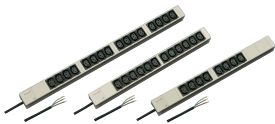

Tira de zócalo, IEC C13

PDU modular y compacta con muchos elementos funcionales. Utilizando un chasis de aluminio de 1 U por 1 U, la PDU se puede integrar fácilmente en un rack con salidas IEC C13.

CERTIFICACIONES

CARACTERÍSTICAS

230 V, 10 A

Montaje horizontal y vertical

Las tiras de enchufe se pueden girar a través de las cuatro direcciones (en incrementos de 90°) durante la instalación

Tiras de enchufe con enchufes IEC 60320-C13

Cable de conexión de 2 m, extremo abierto con férulas

De acuerdo con IEC 60320

Altura de montaje 1 U

ESPECIFICACIONES

Material: Aluminio; Poliamida

Color: Gris

Tipo de producto: Socket Strip

Table 1/2

Número de catálogo	Tipo de toma de corriente	Número de tomas de corriente	Tomas conmutadas	Tensión CA	Cantidad del paquete	Fondo

60110-292	IEC C13	16	No	230V	1	44mm
60110-290	IEC C13	8	No	230V	1	44mm
60110-291	IEC C13	12	No	230V	1	44mm