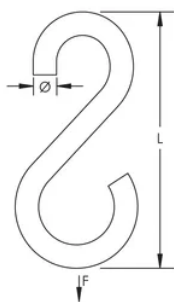

DIAGRAMAS

ADVERTENCIA

Los productos nVent deben instalarse y usarse solo como se indica en las hojas de instrucciones y materiales de capacitación del producto nVent. Instruction sheets are available at www.nvent.com and from your nVent customer service representative. La instalación incorrecta, el mal uso, la aplicación incorrecta u otras fallas en el seguimiento completo de las instrucciones y advertencias de nVent pueden causar el mal funcionamiento del producto, daños a la propiedad, lesiones corporales graves y la muerte y/o anular la garantía.