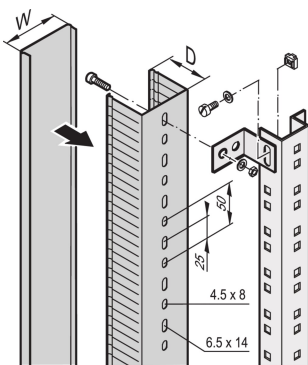

Kit de montaje para canal de cable

Data Solutions

NÚMERO DE CATÁLOGO

21100-123

Kit de montaje para canal de cable.

CERTIFICACIONES

CARACTERÍSTICAS

Kit de montaje para canal de cable

ATRIBUTOS DEL PRODUCTO

Tipo de producto: Kit de montaje

Material: Acero

Fondo: 60mm

Cantidad del paquete: 2

ADVERTENCIA

Los productos nVent deben instalarse y usarse solo como se indica en las hojas de instrucciones y materiales de capacitación del producto nVent. Instruction sheets are available at www.nvent.com and from your nVent customer service