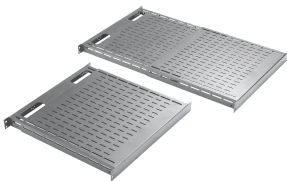

# Estante sin herramientas, ajuste de 600-900 mm de profundidad, de acero, gris claro

#### D19FVT69G

El rack sin herramientas proporciona una superficie de soporte para el equipo montada en un rack de 19 pulgadas. Se monta en ángulos de rack con orificios cuadrados separados por EIA (0.375 pulgadas). El estante se abre y proporciona una superficie continua de tamaño variable para el equipo. La parte posterior del estante tiene cortes ovalados para los cables de alimentación y de datos. El estante también incluye patrones de orificio accesorio en la parte posterior del estante que encajan con anillos en D pequeños y grandes para ayudar con el manejo de cables. Clasificado para una carga estática de 150 lb (68 kg). NOTA: ¡SOLO PARA ÁNGULOS DE RACK CON ORIFICIO CUADRADO!

El estante se abre y proporciona una superficie continua de tamaño variable para el equipo.

La parte posterior del estante tiene cortes ovalados para cables de alimentación y de datos.

El estante también incluye patrones de orificio accesorio en la parte posterior del estante que entran en anillos en D pequeños y grandes para ayudar con el manejo de cables.

### ATRIBUTOS DEL PRODUCTO

Número de artículo: 16688

Material: Acero dulce

Acabado: Polvo recubierto

Color: Gris claro

Código de color: RAL 7035

Espesor: 1.9mm

Profundidad: 495 – 851mm