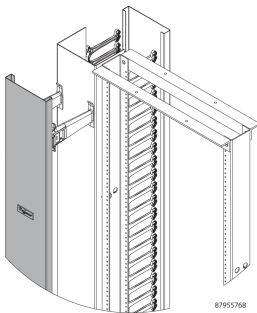

Cubierta trasera CableTek, 84.00 x 10.00 x 1.00, de aluminio, negro

Data Solutions

NÚMERO DE CATÁLOGO

EC10C7

La cubierta trasera CableTek es un accesorio para todos los administradores verticales de cables CableTek con poste y compuertas. Proporciona un aspecto estético y acabado y protege el cable en un organizador de cables CableTek. Para el manejo de doble cara, las cubiertas se adjuntan al poste y las puertas incluidos. Para el manejo de una sola cara, el kit de poste y puerta debe pedirse por separado.

CARACTERÍSTICAS

La cubierta trasera CableTek es un accesorio para todos los administradores verticales de cables CableTek con poste y compuertas.

Proporciona un aspecto estético y acabado y protege el cable en una gestión de cableado CableTek.

Para el manejo de doble cara, las cubiertas se adjuntan al poste y las puertas incluidos.

Para el manejo de una sola cara, el kit de poste y puerta deben pedirse por separado.

ATRIBUTOS DEL PRODUCTO

Número de artículo: 19182