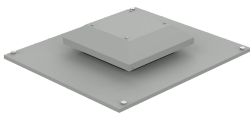

ProLine V/D Server Cabinet Exhaust Vent/Fan, fits 700x800mm, Gris, Acero

Data Solutions

NÚMERO DE CATÁLOGO

PPTHP78G

Los gabinetes para servidores de voz/datos ProLine son ideales para plantas de producción, almacenes y otras ubicaciones remotas que requieren filtración de aire ambiental para proteger el equipo de red.

ESTÁNDARES DEL SECTOR

Certificación UL conforme a CSA C22.2 n.º 94; tipo 1, archivo n.º E61997

cUL Listed per CSA C22.2 No 94; Type 1; File No. E61997

EIA RS-310-D

CARACTERÍSTICAS

Las cubiertas con juntas y los filtros de entrada de aire mantienen alejados a los contaminantes.

Los ángulos del rack son infinitamente ajustables de adelante hacia atrás para mayor flexibilidad de posicionamiento.

La base móvil facilita la colocación del gabinete.

La base móvil incluye ruedas, niveladores y placa de montaje.

Los niveladores y el soporte antivuelco aseguran el gabinete al piso.

ATRIBUTOS DEL PRODUCTO

Número de artículo: 15573

Altura: 700mm

Anchura: 800mm

Material: Acero dulce

Acabado: Polvo recubierto

Color: Gris claro