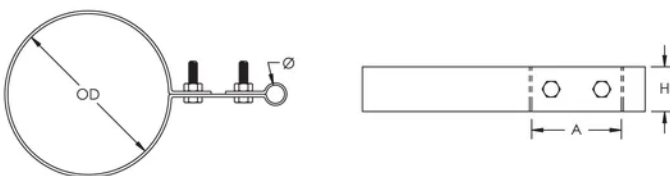

Número de catálogo	Material	Acabado	Diámetro (Ø)	Diámetro exterior (OD)	Altura (H)	A
LPC676	Cobre	Estañado	13.0 - 15.88 mm	60.3 - 73.03 mm	31.8 mm	63.5 mm
LPC677	Cobre	Estañado	13.0 - 15.88 mm	88.9 - 101.6 mm	31.8 mm	63.5 mm
LPC678	Cobre	Estañado	13.0 - 15.88 mm	114.3 - 127 mm	31.8 mm	63.5 mm

Table 2/2

Número de catálogo	Peso por unidad	Certificaciones
LPA676	0.07 kg	
LPA675	0.07 kg	
LPA677	0.1 kg	
LPA678	0.12 kg	
LPC675	0.17 kg	E202878-Combined_CoC, E202878-Combined_CoC
LPC676	0.17 kg	E202878-Combined_CoC, E202878-Combined_CoC
LPC677	0.24 kg	E202878-Combined_CoC, E202878-Combined_CoC
LPC678	0.28 kg	E202878-Combined_CoC, E202878-Combined_CoC

DETALLES ADICIONALES DEL PRODUCTO

Los terminales aéreos se deben fijar a una base roscada.

DIAGRAMAS

ADVERTENCIA

Los productos nVent deben instalarse y usarse solo como se indica en las hojas de instrucciones y materiales de capacitación del producto nVent. Instruction sheets are available at www.nvent.com and from your nVent customer service