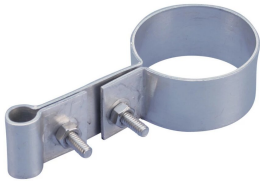

Cable de retén extendido/Punto de soporte del tubo

CERTIFICACIONES

CARACTERÍSTICAS

Compensa el soporte para los terminales aéreos o los conductores

ESPECIFICACIONES

Table 1/2

Número de catálogo	Material	Acabado	Diámetro (Ø)	Diámetro exterior (OD)	Altura (H)	A
LPA676	Aluminio		13.0 - 15.88 mm	60.3 - 73.03 mm	31.8 mm	63.5 mm
LPA675	Aluminio		13.0 - 15.88 mm	48.3 - 60.96 mm	31.8 mm	63.5 mm
LPA677	Aluminio		13.0 - 15.88 mm	88.9 - 101.6 mm	31.8 mm	63.5 mm
LPA678	Aluminio		13.0 - 15.88 mm	114.3 - 127 mm	31.8 mm	63.5 mm
LPC675	Cobre	Estañado	13.0 - 15.88 mm	48.3 - 60.96 mm	31.8 mm	63.5 mm

Número de catálogo	Material	Acabado	Diámetro (Ø)	Diámetro exterior (OD)	Altura (H)	A
LPC676	Cobre	Estañado	13.0 - 15.88 mm	60.3 - 73.03 mm	31.8 mm	63.5 mm
LPC677	Cobre	Estañado	13.0 - 15.88 mm	88.9 - 101.6 mm	31.8 mm	63.5 mm
LPC678	Cobre	Estañado	13.0 - 15.88 mm	114.3 - 127 mm	31.8 mm	63.5 mm