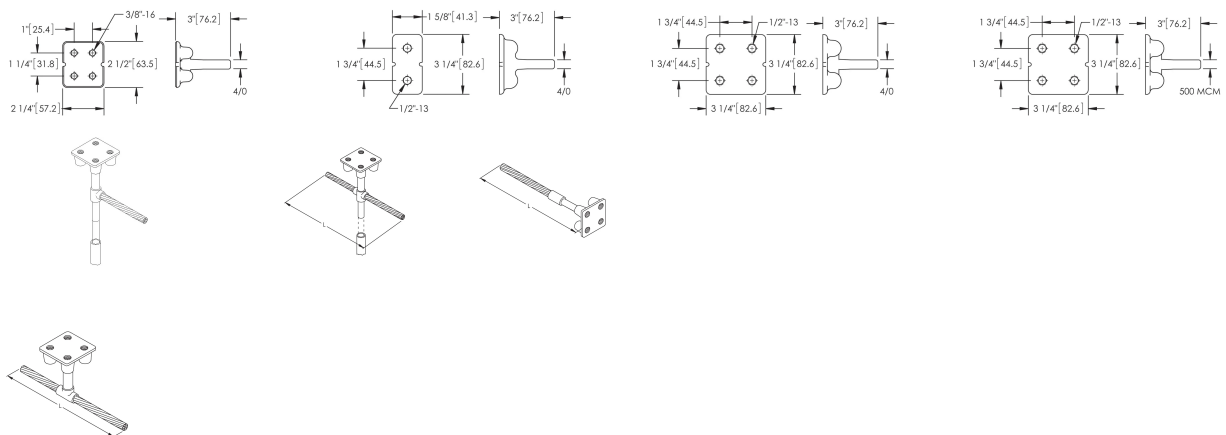

Ensamble de punto de conexión a tierra

DIAGRAMAS

CARACTERÍSTICAS

Convenientes puntos de conexión al sistema de tierras en estructuras de concreto (hormigón)

Se utiliza para conexión a tierra de equipos, maquinaria y estructuras

Los resultados bajo capacidad máxima de conducción de corriente son iguales al área seccional del conductor o del poste

La conexión CADWELD de ERICO entre el poste y el latiguillo no se afloja ni corroe

ESPECIFICACIONES

Material: Aleación de cobre

Table 1/3

Número de catálogo	Configuración de la placa de conexión a tierra	Referencia de la placa de conexión a tierra	Tamaño del conductor	Longitud de cable
B531D2Q6	PRESUPUESTO ORDINARIO	B1642Q	4/0 varados	152mm
B532D2G12	SS	B1642Q	2/0 Ropelay	305mm
B530D2Q12	RA	B1642Q	4/0 varados	305mm
B531D2Q12	PRESUPUESTO ORDINARIO	B1642Q	4/0 varados	305mm
B533D2Q12	TA	B1642Q	4/0 varados	305mm
B530D2Q96	RA	B1642Q	4/0 varados	2438"
B530D2G18	RA	B1642Q	2/0 Ropelay	457mm
B532C2G24	SS	B1622Q	2/0 Ropelay	610mm
B530D2G24	RA	B1642Q	2/0 Ropelay	610mm
B532D2C24	SS	B1642Q	1/0 varados	610mm
B533A2Q24	TA	B1612Q	4/0 varados	610mm
B530C2C24	RA	B1622Q	1/0 varados	610mm
B530D2Q24	RA	B1642Q	4/0 varados	610mm
B531D2Q24	PRESUPUESTO ORDINARIO	B1642Q	4/0 varados	610mm
B531D2G24	PRESUPUESTO ORDINARIO	B1642Q	2/0 Ropelay	610mm
B533D2Q24	TA	B1642Q	4/0 varados	610mm
B530D2Q32	RA	B1642Q	4/0 varados	813mm
B530D2Q36	RA	B1642Q	4/0 varados	914mm
B532D2Q36	SS	B1642Q	4/0 varados	914mm
B531A2Q36	PRESUPUESTO ORDINARIO	B1612Q	4/0 varados	914mm