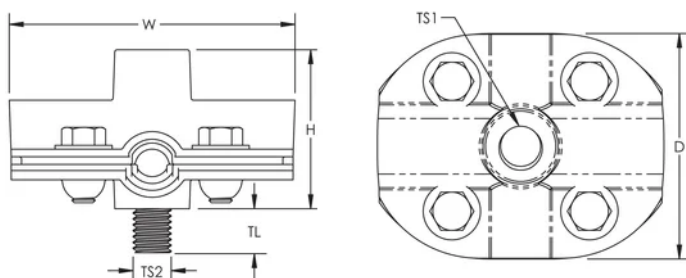

Base de pila industrial con poste, tendido de cable horizontal cruzado

CARACTERÍSTICAS

Base de terminal aéreo fundida para usar con conductores colocados en posición horizontal

Para usar con anclajes de expansión

ESPECIFICACIONES

Tamaño del conductor, UL: Clase 2 (4/0 Max)

Material: Cobre

Table 1/2

Número de catálogo	Acabado	Tamaño de rosca 1 (TS1)	Tamaño de rosca 2 (TS2)	Longitud de rosca (TL)	Fondo (D)	Altura (H)
LPC437SH	Desnudo	5/8" UNC	1/2" UNC	22.22mm	74.61mm	53.98 mm
LPC437LG	Desnudo	5/8" UNC	1/2" UNC	38.1mm	74.61mm	53.98 mm
LPLC437SH	Plomo cubierto	5/8" UNC	1/2" UNC	22.22mm	74.61mm	53.98 mm
LPLC437LG	Plomo cubierto	5/8" UNC	1/2" UNC	38.1mm	74.61mm	53.98 mm

Table 2/2

Número de catálogo	Anchura (W)	Peso por unidad
LPC437SH	95.25 mm	0.68 kg
LPC437LG	95.25 mm	0.7 kg
LPLC437SH	95.25 mm	1.61 kg

Número de catálogo	Anchura (W)	Peso por unidad
LPLC437LG	95.25 mm	1.65 kg

DETALLES ADICIONALES DEL PRODUCTO

Cuando corresponda, el espesor del revestimiento de plomo tiene un mínimo de 1/16 pulg. (1,59 mm) y no se incluye en las dimensiones mencionadas.

DIAGRAMAS

ADVERTENCIA

Los productos nVent deben instalarse y usarse solo como se indica en las hojas de instrucciones y materiales de capacitación del producto nVent. Instruction sheets are available at www.nvent.com and from your nVent customer service representative. La instalación incorrecta, el mal uso, la aplicación incorrecta u otras fallas en el seguimiento completo de las instrucciones y advertencias de nVent pueden causar el mal funcionamiento del producto, daños a la propiedad, lesiones corporales graves y la muerte y/o anular la garantía.