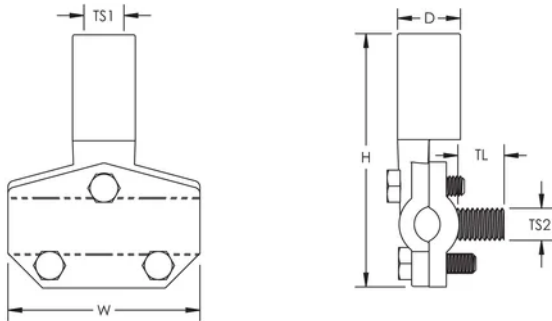

Table 2/2

Número de catálogo	Anchura (W)	Peso por unidad	Certificaciones
LPC435SH	76.2 mm	0.54 kg	E202878-Combined_CoC, E202878-Combined_CoC
LPC435LG	76.2 mm	0.54 kg	E202878-Combined_CoC, E202878-Combined_CoC
LPLC435SH	76.2 mm	1.21 kg	
LPLC435LG	76.2 mm	1.21 kg	

DETALLES ADICIONALES DEL PRODUCTO

Cuando corresponda, el espesor del revestimiento de plomo tiene un mínimo de 1/16 pulg. (1,59 mm) y no se incluye en las dimensiones mencionadas.

DIAGRAMAS

ADVERTENCIA

Los productos nVent deben instalarse y usarse solo como se indica en las hojas de instrucciones y materiales de capacitación del producto nVent. Instruction sheets are available at www.nvent.com and from your nVent customer service representative. La instalación incorrecta, el mal uso, la aplicación incorrecta u otras fallas en el seguimiento completo de las instrucciones y advertencias de nVent pueden causar el mal funcionamiento del producto, daños a la propiedad, lesiones corporales graves y la muerte y/o anular la garantía.