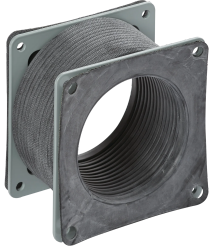

Accesorio pasacables flexible

Los conectores flexibles se usan para aislar un recorrido del ducto del impacto y las vibraciones o compensar los desajustes de alineación. Se utiliza cuando se requieren ángulos inusuales (que no excedan 90 grados). Permite el movimiento de una máquina o estación de control conectada a un ducto para cables. Fuelle de hipalón con bridas de acero. Se conecta a otras secciones del ducto y protege alambres y cables contra el polvo, en una amplia gama de aplicaciones industriales.

CARACTERÍSTICAS

Los conectores flexibles se usan para aislar un recorrido del ducto de golpes y vibraciones o compensar los desajustes de alineación.

Se utilizan cuando se requieren ángulos inusuales (que no excedan los 90 grados).

Permite el movimiento de una máquina o estación de control conectada a un recorrido del ducto.

Fuelle de Hypalon con bridas de acero

Se conecta a otras secciones del ducto y protege alambres y cables del polvo en una amplia gama de aplicaciones industriales.

ESPECIFICACIONES

Material: Hypalon Rubber Bellow

Table 1/1

Número de catálogo	Número de artículo	Tipo	Altura	Anchura
F22WFF	15780	Montaje flexible	64mm	64mm
F44WFF	15790	Montaje flexible	102mm	102mm
F66WFF	15800	Montaje flexible	152mm	152mm
F88WFF	15810	Montaje flexible	203mm	203mm