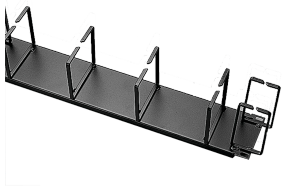

# Gestión de cableado horizontal con marco abierto

La gestión de cableado de marco abierto se monta horizontalmente sobre el rack. Proporciona soporte para anillos en D vertical en los extremos y horizontal en el centro para tender mejor los cables a través del rack. Se utiliza para enrutar y agrupar cables en racks de 19 pulg. o 23 pulg.

## CARACTERÍSTICAS

La gestión de cableado de marco abierto se monta horizontalmente sobre el rack

Proporciona soporte para anillos en D vertical en los extremos y horizontal en el centro para tender mejor los cables a través del rack

Se utiliza para enrutar y agrupar cables en racks de 19 pulgadas o 23 pulgadas

## ESPECIFICACIONES

<b>Color:</b>	Jet Black
<b>Material:</b>	Acero dulce
<b>Acabado:</b>	Polvo recubierto
<b>Código de color:</b>	RAL 9005

Table 1/1

Número de catálogo	Número de artículo	Espesor	Unidades de rack
ECK19H	10233	1.52mm	2U
ECK23HV	35299	1.52mm	2U
ECK19HV	35289	1.52mm	2U