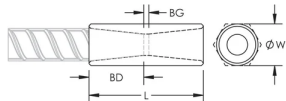

DETALLES ADICIONALES DEL PRODUCTO

Bar dimensions and weights listed may vary by region. Coupler sizes not shown may be available by special order. Contact your nVent LENTON representative for more information.

DIAGRAMAS

ADVERTENCIA

Los productos nVent deben instalarse y usarse solo como se indica en las hojas de instrucciones y materiales de capacitación del producto nVent. Instruction sheets are available at www.nvent.com and from your nVent customer service representative. La instalación incorrecta, el mal uso, la aplicación incorrecta u otras fallas en el seguimiento completo de las instrucciones y advertencias de nVent pueden causar el mal funcionamiento del producto, daños a la propiedad, lesiones corporales graves y la muerte y/o anular la garantía.

Norteamérica

+1.800.753.9221

Opción 1: Atención al cliente

Opción 2: Soporte técnico

Europa

Países Bajos:

+31 800-0200135

Francia:

+33 800 901 793

Europa

Alemania:

800 1890272

Otros países:

+31 13 5835404