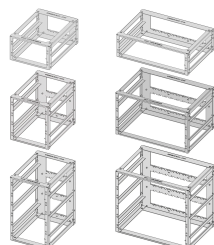

A bordo Rack

Adecuado para vibraciones continuas, golpes, altas temperaturas y alta humedad.