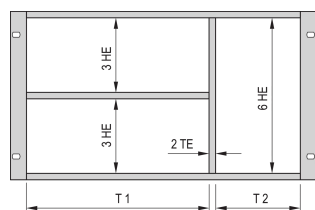

# Kit de montaje combinado para chasis

El montaje combinado permite la opción de dividir un subrack o caja de 6 U alto en secciones de 2 x 3 U y 6 U. Diferentes versiones están disponibles.

## CARACTERÍSTICAS

Diseñado para aceptar Euroboards (100 mm de alto) y Euroboards dobles (233,35 mm de alto)

Subdivisión de la zona de concentración de 6 U en: 2 x 3 U, 1 x 6 U

## ESPECIFICACIONES

<b>Altura del rack:</b>	6U
<b>Tipo:</b>	Combinados
<b>Familia de productos:</b>	EuropacPRO
<b>Tipo de producto:</b>	Kit de montaje
<b>Compatible con:</b>	Subpistas

Table 1/1

Número de catálogo	Cantidad del paquete	Ancho del rack 1	Ancho del rack 2	Material
24562-440	1	40HP	42HP	Aluminio, Aleación de zinc
24562-442	1	42HP	40HP	Aluminio, Aleación de zinc
24562-484	1	84HP		Aluminio, Aleación de zinc
24562-420	1	20HP	62HP	Aluminio, Aleación de zinc