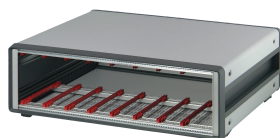

CompacPRO Complete Desktop Case, sin blindaje

La funda nVent SCHROFF CompacPRO preconfigurada proporciona protección electrónica para conjuntos de 19", como unidades enchufables y euroboards. El marco de aluminio fundido a presión y los paneles laterales garantizan una solución robusta. Además, una amplia gama de accesorios está disponible.

CERTIFICACIONES

CARACTERÍSTICAS

Estuche de sobremesa preconfigurado de acuerdo con IEC 60297-3-101 para componentes de 19"

La construcción de aluminio garantiza una solución robusta

Panel lateral con función de mango integrada

GND / conexiones de puesta a tierra de acuerdo con (consulte la página del catálogo 5,76)

Cumple con DIN EN 62368-1

ESPECIFICACIONES

Tipo de producto: Caso

Tipo: Caso para componentes de 19"

Table 1/3

Número de catálogo	Altura del rack	Altura	Ancho del rack	Anchura	Fondo	Cantidad del paquete
14575-155	3U	147.1mm	63HP	364mm	331mm	1
14575-174	3U	147.1mm	84HP	471mm	271mm	1
14575-156	3U	147.1mm	63HP	364mm	391mm	1
14575-135	3U	147.1mm	42HP	257mm	331mm	1
14575-114	3U	147.1mm	28HP	186mm	271mm	1
14575-136	3U	147.1mm	42HP	257mm	391mm	1
14575-178	3U	147.1mm	84HP	471mm	511mm	1
14575-134	3U	147.1mm	42HP	257mm	271mm	1
14575-115	3U	147.1mm	28HP	186mm	331mm	1
14575-154	3U	147.1mm	63HP	364mm	271mm	1
14575-175	3U	147.1mm	84HP	471mm	331mm	1
14575-176	3U	147.1mm	84HP	471mm	391mm	1