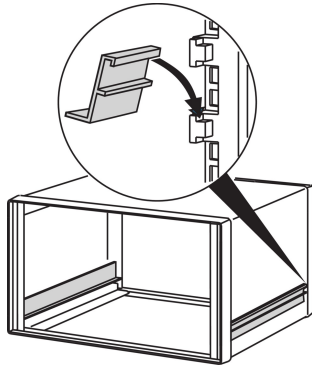

Comptec Slide Rail para caja de 19"

Los carriles deslizantes están hechos de perfil de aluminio, adecuados como soportes para subracks de 19" y chasis de 19".

CERTIFICACIONES

CARACTERÍSTICAS

Los carriles deslizantes son adecuados como soportes para los subracks de 19" y el chasis de 19"

ESPECIFICACIONES

Material:	Aluminio
Compatible con:	Casos
Familia de productos:	Comptec
Tipo de producto:	Carril de deslizamiento

Table 1/1

Número de catálogo	Fondo	Cantidad del paquete
30225-089	300mm	1
30225-092	600mm	1
30225-091	500mm	1
30225-090	400mm	1

DETALLES ADICIONALES DEL PRODUCTO

se requieren 2 carriles deslizantes por subrack o chasis de 19".

El carril deslizante no se puede utilizar para subracks blindados de 19"; rieles deslizantes especiales disponibles bajo petición.