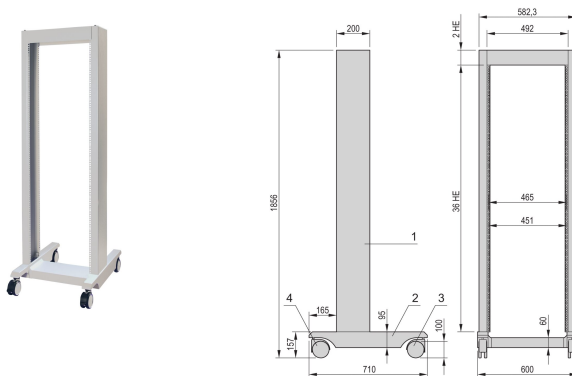

## NÚMERO DE CATÁLOGO

**10117-498**

Rack de bastidor abierto con capacidad de carga de 200 kg y profundidad de chasis recomendada de hasta 400 mm, ideal para aplicaciones de electrónica general, pruebas y medición, audio/vídeo y radiodifusión.

## CARACTERÍSTICAS

Capacidad de carga estacionaria 200 kg en un centro de gravedad definido en el centro del bastidor del laboratorio

Recomendado máx. Profundidad de chasis 400 mm

## ATRIBUTOS DEL PRODUCTO

Tipo de producto: Rack

Familia de productos: Labrack

Material del bastidor: Acero

Altura del rack: 36U

Altura: 1856mm

Anchura: 600mm

Fondo: 710mm

Carga estática: 200kg

De conformidad con: IEC 60297-3-100

Acabado: Polvo recubierto

Material: Aluminio; Acero

Net Weight: 48kg

Cantidad del paquete: 1