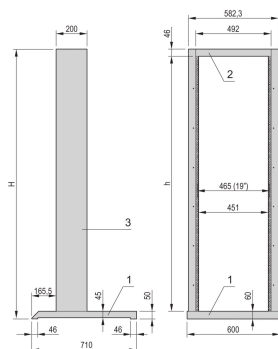

## NÚMERO DE CATÁLOGO

**20118-743**

El gabinete abierto Labrack de 19" puede tener una base móvil como opción, generalmente elegida para verticales de prueba y medición.

## ATRIBUTOS DEL PRODUCTO

Tipo de producto: Rack

Familia de productos: Labrack

Material del bastidor: Acero

Anchura: 600mm

Fondo: 710mm

Carga estática: 150kg

De conformidad con: IEC 60297-3-100