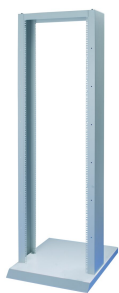

# Labrack 19" Open Rack base estacionaria

## NÚMERO DE CATÁLOGO

**20118-743**

El gabinete abierto Labrack de 19" puede tener una base móvil como opción, generalmente elegida para verticales de prueba y medición.

## CARACTERÍSTICAS

Generalmente se elige para verticales de prueba y medición

## ATRIBUTOS DEL PRODUCTO

Tipo de producto: Rack

Familia de productos: Labrack

Material del bastidor: Acero

Anchura: 600mm

Fondo: 710mm

Carga estática: 150kg

De conformidad con: IEC 60297-3-100