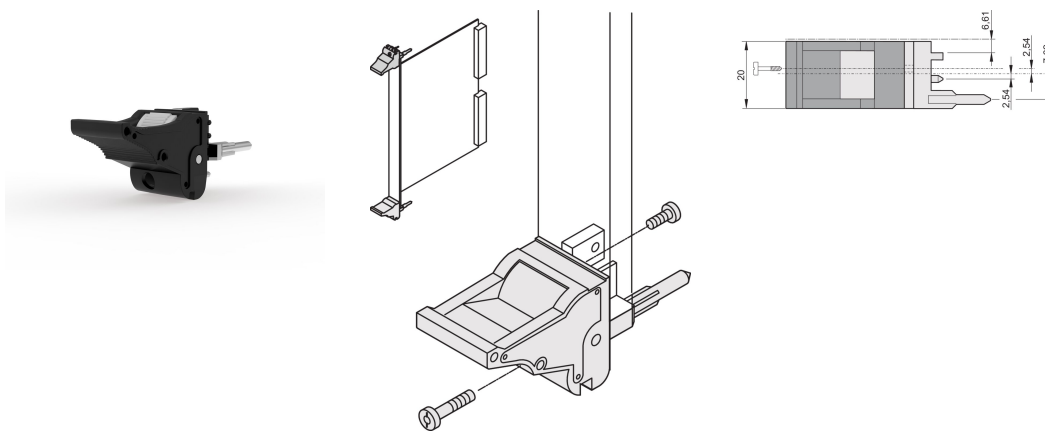

# Mango de insertor/extractor tipo IEL, palanca negra, botón gris, parte inferior; 10 piezas

## NÚMERO DE CATÁLOGO

**20817-682**

El mango del insertor/extractor, tipo IEL de acuerdo con IEEE 1101.10. 0,1" offset Dos de estos mangos pueden superar una fuerza de palanca de 700N (por par).

## CARACTERÍSTICAS

Adecuado para fuerzas de inserción y extracción de hasta 700 N (por par)

De acuerdo con IEEE 1101,10 e IEC 60297-3-102

Se puede montar un microinterruptor

0,1" Offset se utiliza para PSU con SMD Plus

Altura (H): 25.5mm

Material: Policarbonato; Aleación de zinc

Tipo de producto: Maneja

Tipo: Insertor/extractor, 0,1" offset

Anchura (W): 19.8mm

Compatible con: Paneles frontales

Gross Weight: 0.253kg