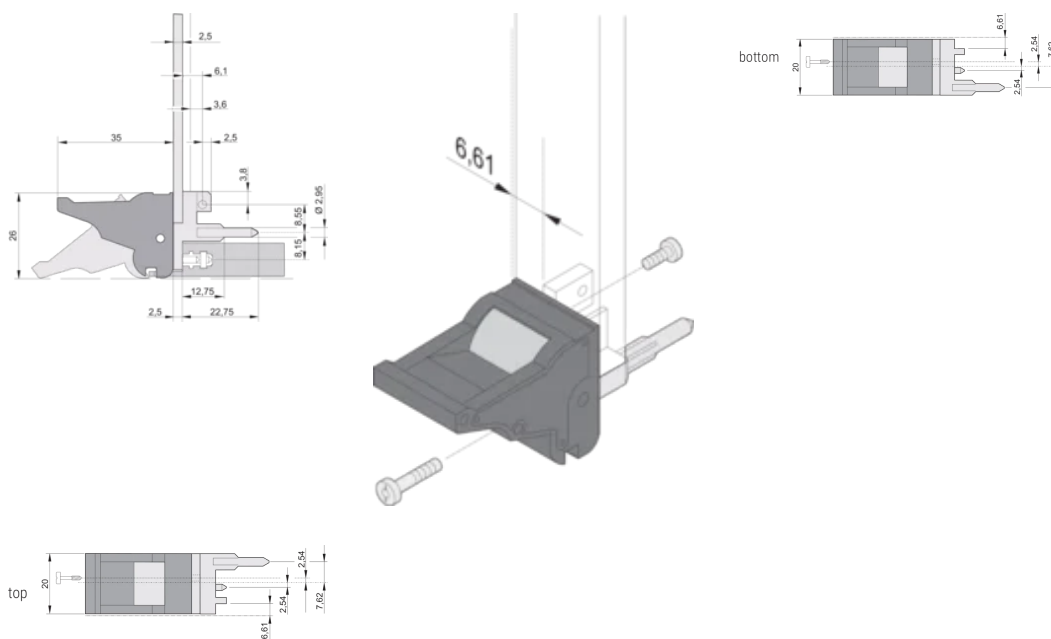

Grado de inflamabilidad: UL® 94V-0

Color: Jet Black

Código de color: RAL 9005

De conformidad con: EN 45545-2

Fondo (D): 60.45mm

Altura (H): 25.5mm

Material: Policarbonato; Aleación de zinc

Tipo de producto: Maneja

Tipo: Insertor/extractor, 0,1" offset

Anchura (W): 19.8mm

Compatible con: Paneles frontales

Gross Weight: 0.253kg

DETALLES ADICIONALES DEL PRODUCTO

Por favor, ordene las pegs de codificación y el microswitch por separado.

DIAGRAMAS

ADVERTENCIA

Los productos nVent deben instalarse y usarse solo como se indica en las hojas de instrucciones y materiales de capacitación del producto nVent. Instruction sheets are available at www.nvent.com and from your nVent customer service representative. La instalación incorrecta, el mal uso, la aplicación incorrecta u otras fallas en el seguimiento completo de las instrucciones y advertencias de nVent pueden causar el mal funcionamiento del producto, daños a la propiedad, lesiones corporales graves y la muerte y/o anular la garantía.