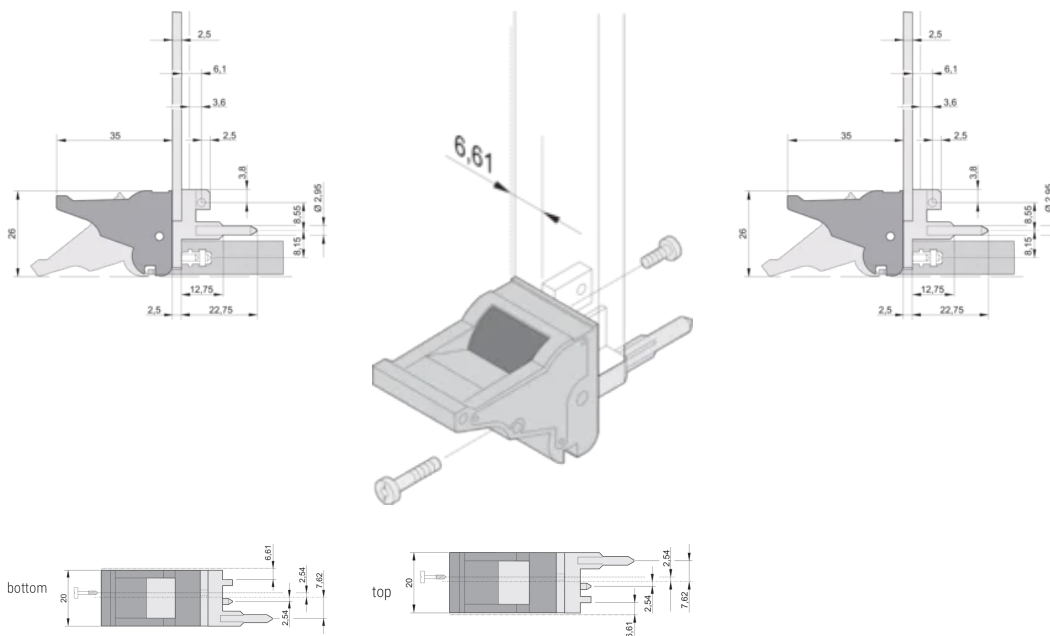

CERTIFICACIONES

CARACTERÍSTICAS

Adecuado para fuerzas de inserción y extracción de hasta 700 N (por par)

De acuerdo con IEEE 1101,10 e IEC 60297-3-102

Se puede montar un microinterruptor

0,1" Offset se utiliza para PSU con SMD Plus

ATRIBUTOS DEL PRODUCTO

Cantidad del paquete: 100

Tipo de mango: IEL; Frente superior

Grado de inflamabilidad: UL® 94V-0

Color: Gris

De conformidad con: EN 45545-2

Material: Policarbonato

Tipo de producto: Maneja

Tipo: Insertor/extractor, 0,1" offset

Compatible con: Paneles frontales

Gross Weight: 2.413kg

DETALLES ADICIONALES DEL PRODUCTO

Por favor, ordene las pegs de codificación y el microswitch por separado.

DIAGRAMAS