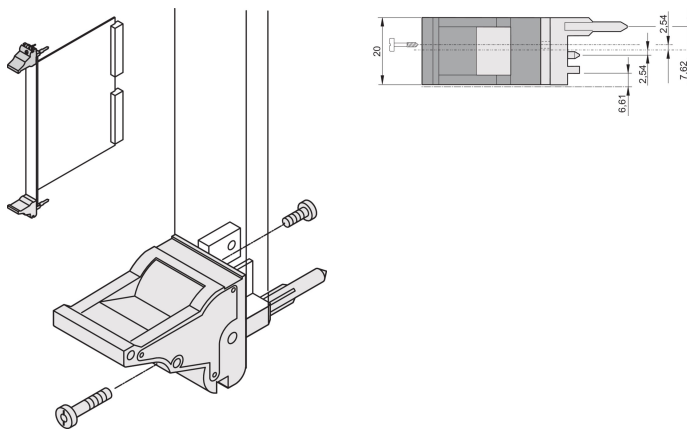

Mango de insertor/extractor tipo IEL, palanca gris, botón negro, parte superior, 100 piezas

NÚMERO DE CATÁLOGO

20817-693

El mango del insertor/extractor, tipo IEL de acuerdo con IEEE 1101.10. 0,1" offset Dos de estos mangos pueden superar una fuerza de palanca de 700 N (por par).

CERTIFICACIONES

CARACTERÍSTICAS

Adecuado para fuerzas de inserción y extracción de hasta 700 N (por par)

De acuerdo con IEEE 1101,10 e IEC 60297-3-102

Se puede montar un microinterruptor

0,1" Offset se utiliza para PSU con SMD Plus

ATRIBUTOS DEL PRODUCTO

Cantidad del paquete: 100

Tipo de mango: IEL; Frente superior

Grado de inflamabilidad: UL® 94V-0

Color: Gris

De conformidad con: EN 45545-2

Material: Policarbonato

Tipo de producto: Maneja