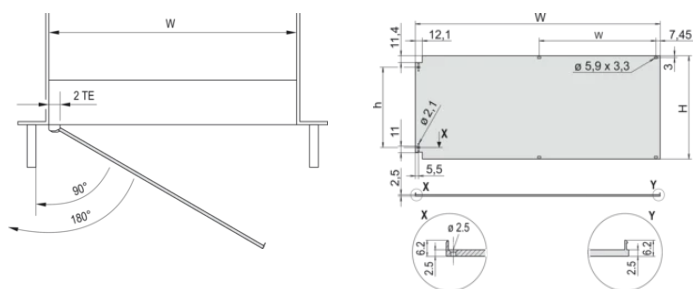

CARACTERÍSTICAS

Panel frontal con junta textil EMC

Permite el montaje en los rieles horizontales

Adecuado para subracks y casos

Las bisagras se pueden montar a la izquierda o a la derecha

ATRIBUTOS DEL PRODUCTO

Fondo (D): 2.5mm

Apantallamiento EMC: No (Retrofitable)

Acabado: Anodizado; Pasivado

Altura (H): 261.8mm

Material: Aluminio

Tipo de producto: Panel frontal

Ancho del rack: 84HP

Tipo: Panel frontal sin mango

Anchura (W): 426.4mm

Net Weight: 0.99kg

DIAGRAMAS

ADVERTENCIA

Los productos nVent deben instalarse y usarse solo como se indica en las hojas de instrucciones y materiales de capacitación del producto nVent. Instruction sheets are available at www.nvent.com and from your nVent customer service representative. La instalación incorrecta, el mal uso, la aplicación incorrecta u otras fallas en el seguimiento completo de las instrucciones y advertencias de nVent pueden causar el mal funcionamiento del producto, daños a la propiedad, lesiones corporales graves y la muerte y/o anular la garantía.