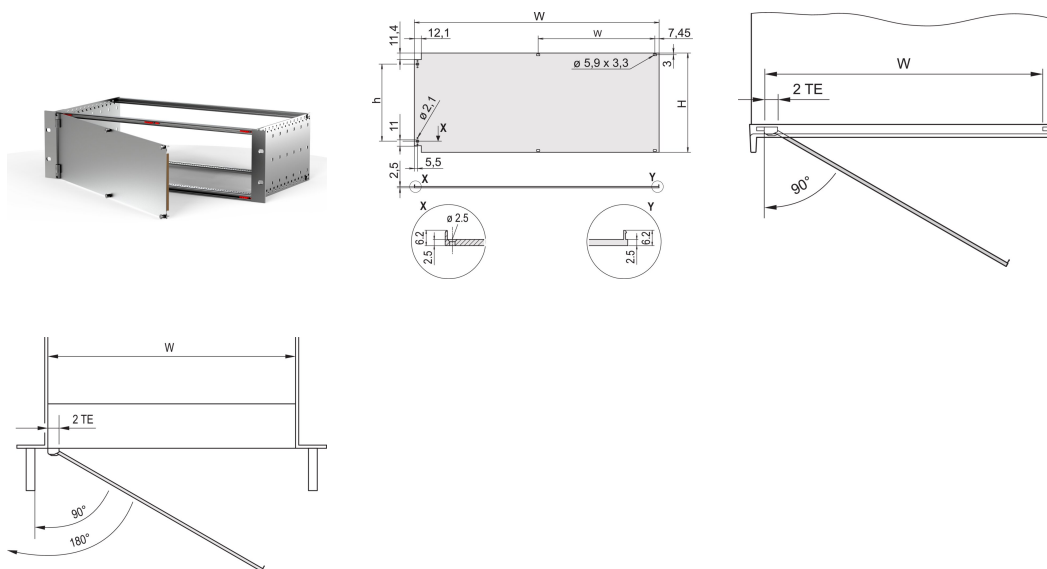

Panel Frontal, Blindado, Lateral Bisagra, 6 U, 84 HP, 2,5 mm, Al, Anodizado Delantero, Conductor Trasero

NÚMERO DE CATÁLOGO

20848-617

Panel frontal con junta textil EMC, ensamblaje lateral con bisagras.

CERTIFICACIONES

CARACTERÍSTICAS

Panel frontal con junta textil EMC

Permite el montaje en los rieles horizontales

Adecuado para subracks y casos

Las bisagras se pueden montar a la izquierda o a la derecha

ATRIBUTOS DEL PRODUCTO

Altura del rack: 6U

Cantidad del paquete: 1

Tipo de accesorio: Panel frontal

Montaje: Con bisagras, lado

Tipo de junta: Textil EMC

Acabado frontal: Anodizado

Acabado trasero: Conductivo

Bordes tratados: No

Fondo (D): 2.5mm

Apantallamiento EMC: No (Retrofitable)

Acabado: Anodizado; Pasivado

Altura (H): 261.8mm

Material: Aluminio

Tipo de producto: Panel frontal

Ancho del rack: 84HP

Tipo: Panel frontal sin mango