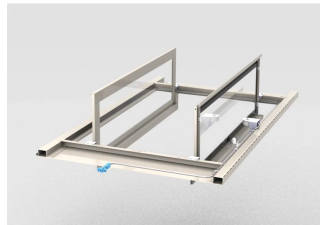

Cubierta superior automática de la contención del pasillo, 1200W 600D, RAL 7021

NÚMERO DE CATÁLOGO

21130-592

Cubierta superior que se puede abrir automáticamente en caso de un evento en el sitio.

CERTIFICACIONES

CARACTERÍSTICAS

Las cubiertas superiores de contención automáticas se abren automáticamente en caso de incendio para que los sistemas de aspersión de la instalación puedan apagar el fuego. En funcionamiento normal, las tapas superiores se mantienen cerradas por electroimanes y abiertas cuando se abre el contacto flotante del sistema de detección de incendios

La cubierta superior se puede quitar desde el interior. Cuando se abre, la cubierta superior proporciona acceso a sistemas de iluminación y aspersión por encima del sistema de contención para trabajos de mantenimiento

ATRIBUTOS DEL PRODUCTO

Anchura: 600mm

Fondo: 1200mm

Cantidad del paquete: 1

Color: Gris negro

Código de color: RAL 7021

Acabado: Polvo recubierto

Material: Acero; Vidrio