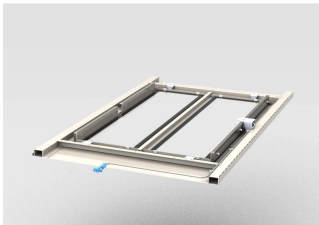

Cubierta superior automática de la contención del pasillo, 1200W 600D, RAL 7021

NÚMERO DE CATÁLOGO

21130-592

Cubierta superior que se puede abrir automáticamente en caso de un evento en el sitio.

CERTIFICACIONES

CARACTERÍSTICAS

Las cubiertas superiores de contención automáticas se abren automáticamente en caso de incendio para que los sistemas de aspersión de la instalación puedan apagar el fuego. En funcionamiento normal, las tapas superiores se mantienen cerradas por electroimanes y abiertas cuando se abre el contacto flotante del sistema de detección de incendios

La cubierta superior se puede quitar desde el interior. Cuando se abre, la cubierta superior proporciona acceso a sistemas de iluminación y aspersión por encima del sistema de contención para trabajos de mantenimiento

ATRIBUTOS DEL PRODUCTO

Anchura: 600mm

Fondo: 1200mm

Cantidad del paquete: 1

Color: Gris negro

Código de color: RAL 7021

Acabado: Polvo recubierto

Material: Acero; Vidrio