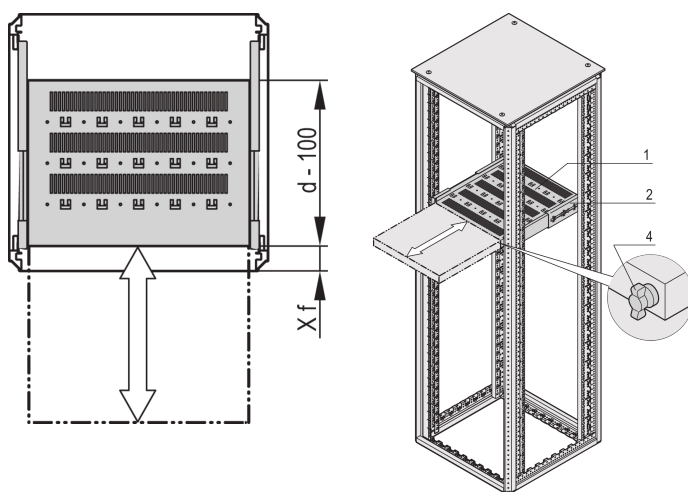

# Estante telescópico de 19" para Varistar CP, Novastar, 70 kg, RAL 7035, 800W 500D.

## NÚMERO DE CATÁLOGO

22130-372

Estante Varistar, Novastar y Eurorack 19", estacionario con capacidad de carga de 70 kg, perforado para facilitar el montaje.

## CARACTERÍSTICAS

Recortes perforados para el montaje de bridas de cable

Capacidad de carga estática 70 kg

Incluye diapositivas telescópicas

Bloqueo con bloqueo T-bar posible

St, 1,5 mm

Perforación de cabeza de martillo para montaje con bridas de cable

## ATRIBUTOS DEL PRODUCTO

Tipo: Estantería telescópica

Anchura: 600mm

Fondo: 600mm

Cantidad del paquete: 1

Color: Gris claro

Código de color: RAL 7035

Acabado: Polvo recubierto