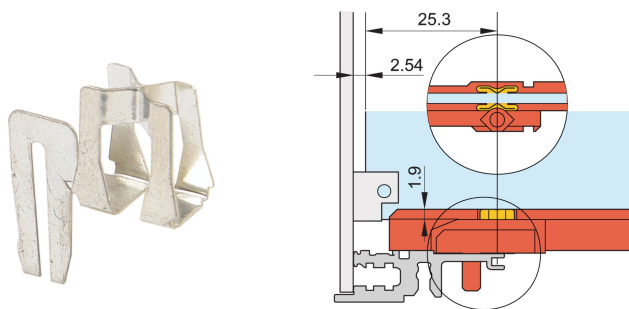

# Guía Rail ESD Clip

## NÚMERO DE CATÁLOGO

**24560-255**

El clip ESD garantiza el contacto conductivo entre la PCB y el riel horizontal tanto en el lado de la soldadura como en el lado de los componentes.

## CARACTERÍSTICAS

El clip ESD garantiza el contacto conductivo entre la PCB y el riel horizontal tanto en el lado de la soldadura como en el lado de los componentes

## ATRIBUTOS DEL PRODUCTO

Tipo de producto: Guía de tren

Familia de productos: EuropacPRO; RatiopacPRO; RatiopacPRO AIRE; CompacPRO; PropacPRO; MultipacPRO; InPac

Tipo: ESD Clip

Compatible con: Subpistas; Casos; Chasis