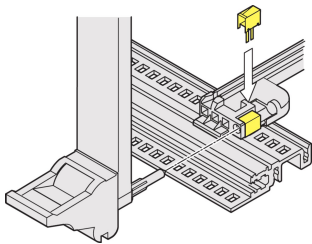

Carril guía con codificación IEEE ESD Clip, Pin de alineación

NÚMERO DE CATÁLOGO

24560-256

El clip ESD se puede conectar al bloque de clave / codificación del carril guía con codificación. Proporciona un contacto conductor entre el pasador de alineación de la manija del insertor/extractor (IEL o IET) y el riel horizontal.

CERTIFICACIONES

CARACTERÍSTICAS

Se monta en el carril horizontal inferior y superior

Para la alineación del pin a IEEE; se puede enchufar en los rieles guía con codificación y en el bloque de clave/codificación; proporciona contacto conductor entre el pasador guía de la manija del insertor/extractor (IEL o IET) y el riel horizontal

ATRIBUTOS DEL PRODUCTO

Tipo de producto: Guía de tren

Familia de productos: EuropacPRO; RatiopacPRO; RatiopacPRO AIRE; CompacPRO; PropacPRO; MultipacPRO; InPac

Tipo: ESD Clip

Compatible con: Carriles de guía; Casos; Chasis